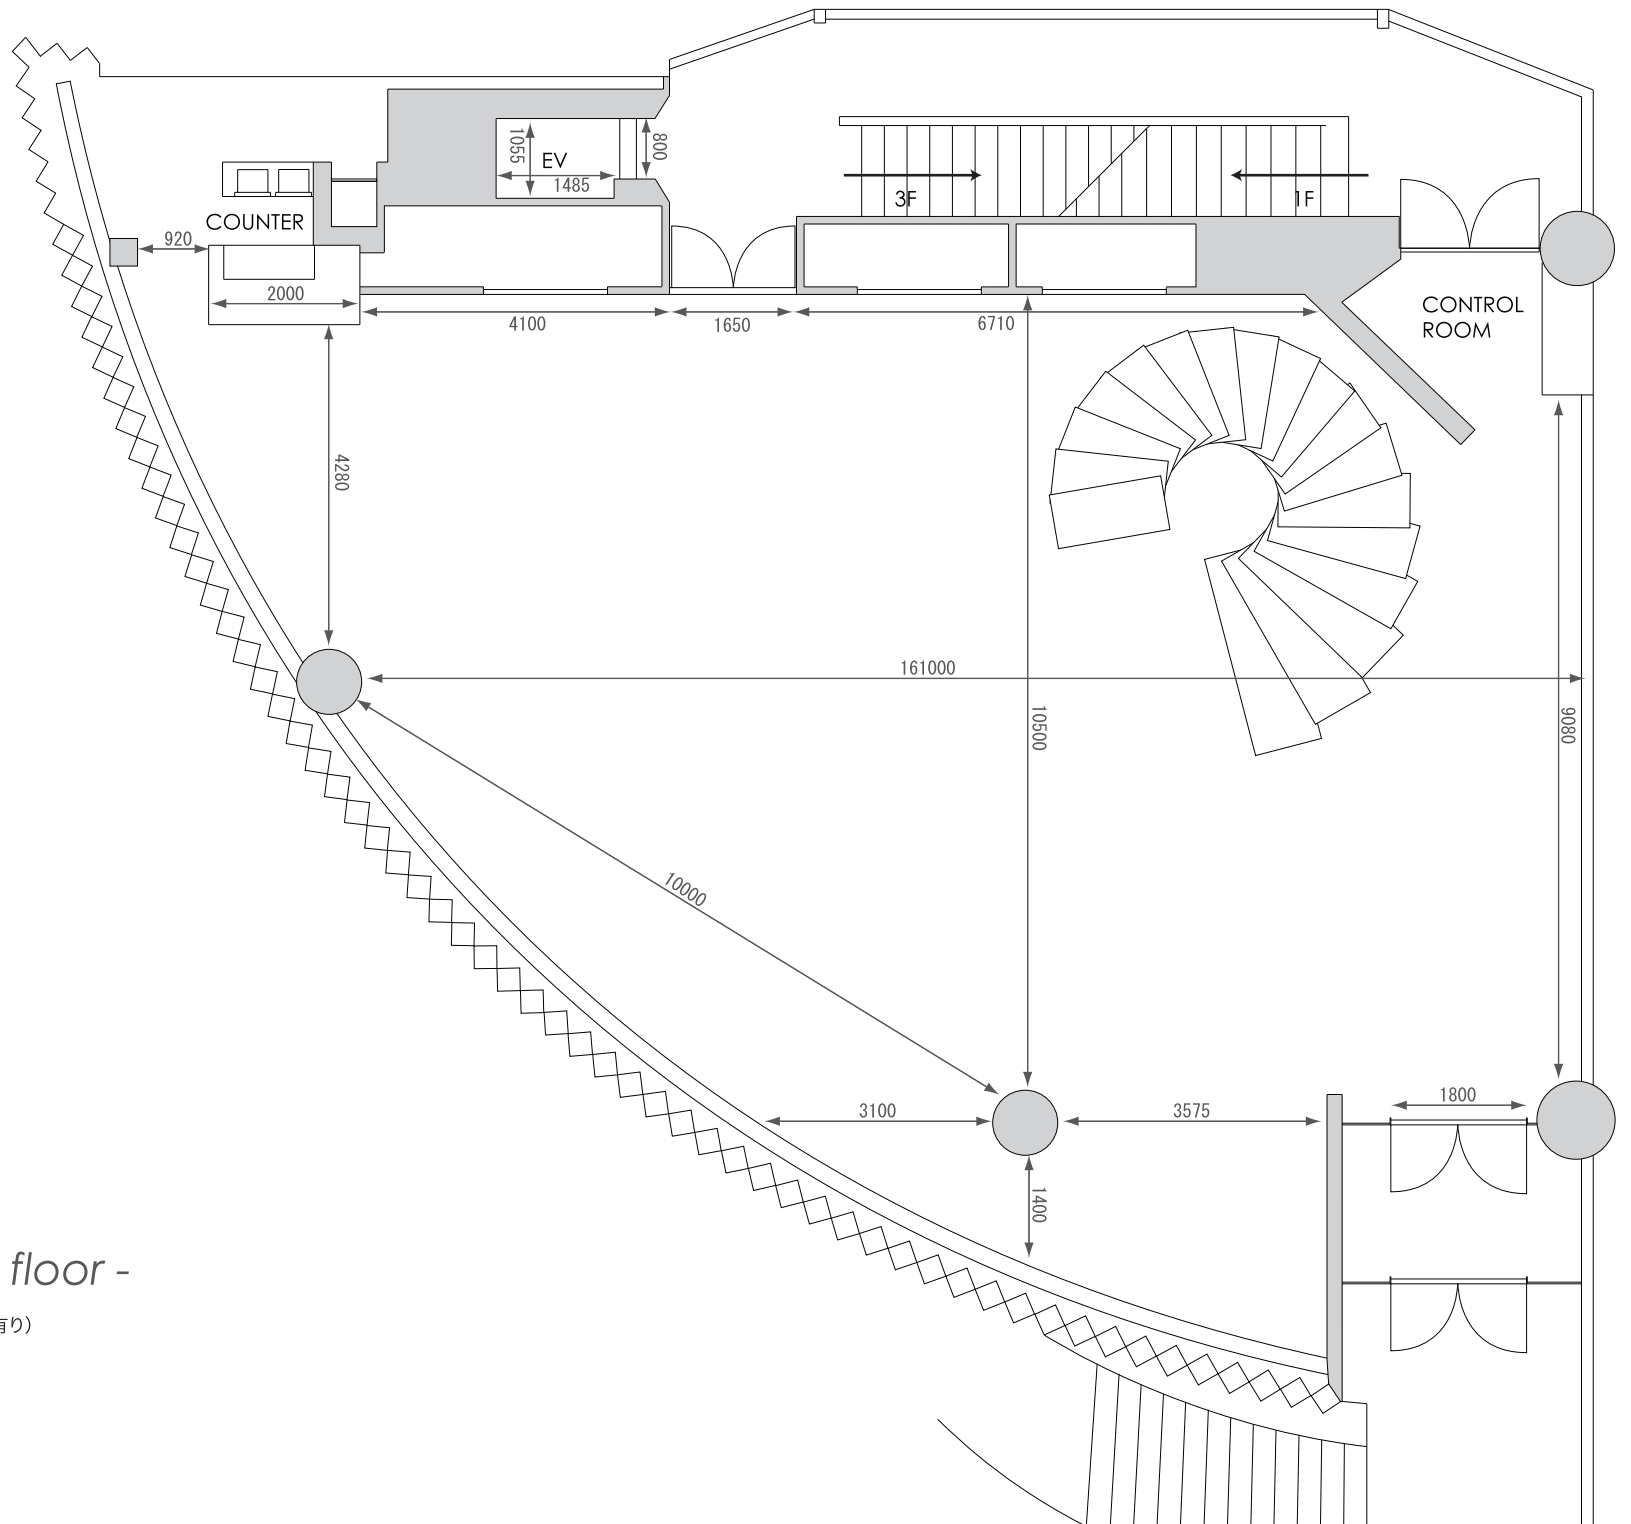

# CARATO 71 - 2F floor -

- スペース 238㎡ (72坪)
- 天井高 約4.15m (凹凸有り)
- 天井 グレー
- 床 御影石 (グレー)
- 壁 御影石 (グレー) ・ ガラス

# CARATO 71 - 2F floor -

スペース 238㎡(72坪)/ 天井高 約4.14m(凸凹有り)

S = 1:100